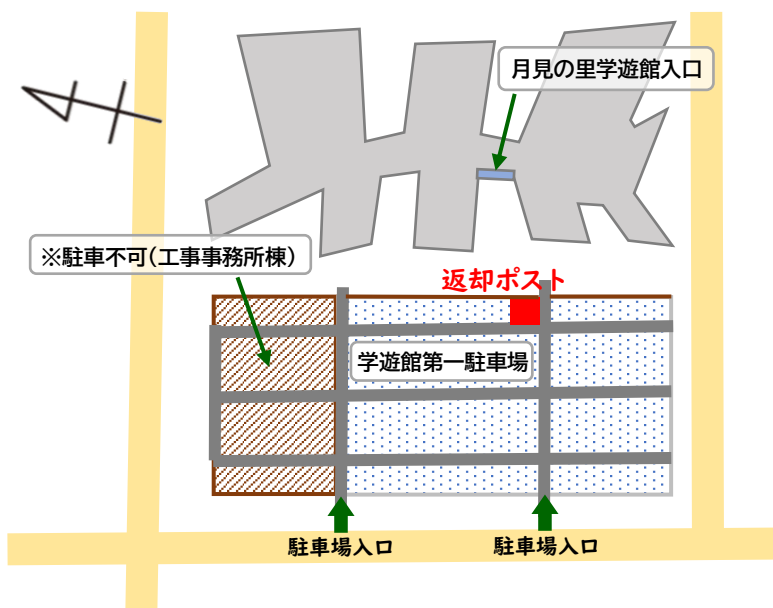

大切なお知らせ

月見の里学遊館施設改修工事に伴う分室休館のお知らせ

月見の里学遊館図書館分室は、月見の里学遊館の施設改修工事に伴い臨時休館します。休館中は、袋井図書館、浅羽図書館をご利用ください。皆様にはご不便をおかけしますが、ご理解とご協力をお願いします。

【休館期間】 2023年9月1日(金)から2024年1月4日(木)
※年末年始の休館を含む

【休館中の対応について】

- ●月見分室休館中、袋井図書館は月曜日も開館します。
- ●月見分室に所蔵している資料等を予約することはできますが、受取りは袋井図書館又は浅羽図書館でお願いします。
- ●すでに月見分室を受取館として設定された予約資料がある方には、資料が用意でき次第、袋井図書館から受取館変更についてご連絡します。
- ●休館中に発行された月見分室所蔵の雑誌は、袋井図書館でご覧いただけます。
- ●駐車場に臨時の返却ポストを設置します。(月見の里学遊館)
  返却ポストは、24時間開放しています。
  返却できるのは図書のみです。CD・DVDは袋井図書館もしくは浅羽図書館に開館中に返却してください。

<返却ポスト位置>

【問合せ先】 袋井図書館