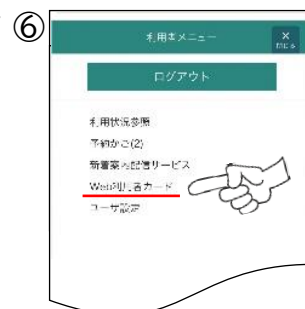

## スマートフォンやタブレットに 利用者カードのバーコード表示ができるようになりました!

### <表示手順>

トップページより  
WEB資料検索・ログイン・予約  
を選択

WEB資料検索・ログイン・予約  
を選択

ログイン を選択

利用者カードの番号、  
パスワード を入力し  
ログイン を選択

利用者メニュー を選択

Web利用者カード  
を選択

Web利用者カード  
が表示されます

### Web利用者カード使用上のお願い

- 不正利用防止のため、画像保存したものは使用できません。  
(画面上の時計が動いている事を確認します)
- 貸出情報は、図書館ホームページで各自確認をお願いします。